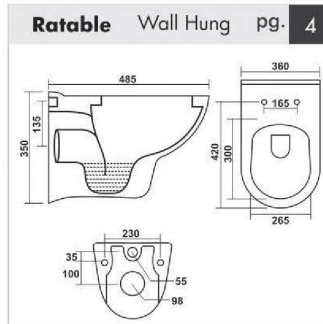

**ART 6003**  
410X410X140 MM

**ART 6004**  
410X410X140 MM

**ART 7004**  
385X385X160 MM

**ART 9010**  
410X410X140 MM

**ART 9011**  
410X410X140 MM

**ART 9012**  
410X410X140 MM

# Art Series

**ART 9013**  
410X410X140 MM

**ART 9014**  
410X410X140 MM

**ART 9015**  
410X410X140 MM

## TECHNICAL DIMENSIONS

**Flicker** Table Top pg. 12

**Marco** Table Top pg. 12

**Vela** Table Top pg. 12

**Luca** Table Top pg. 12

**Bello** Table Top pg. 13

**Spacy** Table Top pg. 13

**Donza** Table Top pg. 13