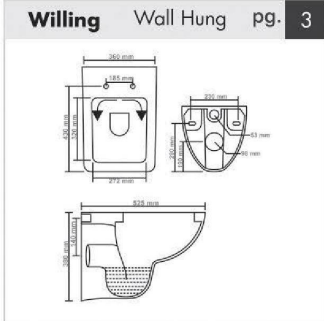

**ART 6003**  
410X410X140 MM

**ART 6004**  
410X410X140 MM

**ART 7004**  
385X385X160 MM

**ART 9010**  
410X410X140 MM

**ART 9011**  
410X410X140 MM

**ART 9012**  
410X410X140 MM

# Art Series

**ART 9013**  
410X410X140 MM

**ART 9014**  
410X410X140 MM

**ART 9015**  
410X410X140 MM

## TECHNICAL DIMENSIONS

**Flicker** Table Top pg. 12

**Marco** Table Top pg. 12

**Vela** Table Top pg. 12

**Luca** Table Top pg. 12

**Bello** Table Top pg. 13

**Spacy** Table Top pg. 13

**Donza** Table Top pg. 13