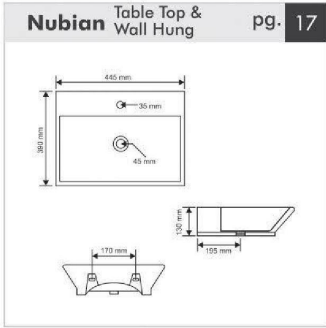

**ART 6003**  
410X410X140 MM

**ART 6004**  
410X410X140 MM

**ART 7004**  
385X385X160 MM

# Art Series

**ART 7005**  
385X385X160 MM

**ART 7006**  
385X385X160 MM

**ART 7007**  
385X385X160 MM

**ART 7008**  
410X410X140 MM

**ART 9007**  
580X397X110 MM

**ART 9008**  
410X410X140 MM

**ART 9009**  
410X410X140 MM

**ART 9010**  
410X410X140 MM

**ART 9011**  
410X410X140 MM

**ART 9012**  
410X410X140 MM

**Lucaso** Table Top pg. 16

**Pemper** Table Top pg. 16

**Rotto** Table Top pg. 16

**Simero** Table Top pg. 16

**Swim** Table Top pg. 16

**Tabby** Table Top pg. 16

**Rapture** Table Top & Wall Hung pg. 17

**Rayon** Table Top & Wall Hung pg. 17