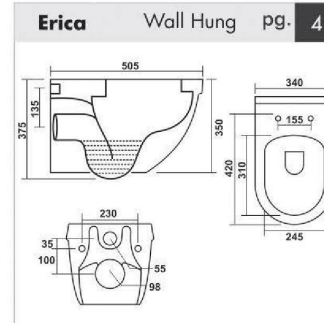

**ART 6003**  
410X410X140 MM

**ART 6004**  
410X410X140 MM

**ART 7004**  
385X385X160 MM

**ART 9010**  
410X410X140 MM

**ART 9011**  
410X410X140 MM

**ART 9012**  
410X410X140 MM

# Art Series

**ART 9013**  
410X410X140 MM

**ART 9014**  
410X410X140 MM

**ART 9015**  
410X410X140 MM

## TECHNICAL DIMENSIONS

**Flicker** Table Top pg. 12

**Marco** Table Top pg. 12

**Vela** Table Top pg. 12

**Luca** Table Top pg. 12

**Bello** Table Top pg. 13

**Spacy** Table Top pg. 13

**Donza** Table Top pg. 13