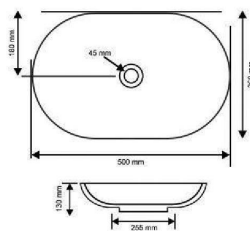

Cavan Table Top pg. 13