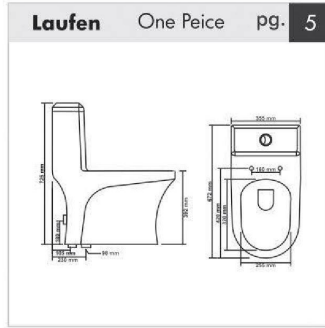

**ART 9010**  
410X410X140 MM

**ART 9011**  
410X410X140 MM

**ART 9012**  
410X410X140 MM

# Art Series

**ART 9013**  
410X410X140 MM

**ART 9014**  
410X410X140 MM

**ART 9015**  
410X410X140 MM

## TECHNICAL DIMENSIONS

**Flicker** Table Top pg. 12

**Marco** Table Top pg. 12

**Vela** Table Top pg. 12

**Luca** Table Top pg. 12

**Bello** Table Top pg. 13

**Spacy** Table Top pg. 13

**Donza** Table Top pg. 13