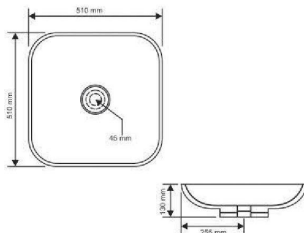

**ART 6003**  
410X410X140 MM

**ART 6004**  
410X410X140 MM

**ART 7004**  
385X385X160 MM

**ART 9010**  
410X410X140 MM

**ART 9011**  
410X410X140 MM

**ART 9012**  
410X410X140 MM

# Art Series

**ART 9013**  
410X410X140 MM

**ART 9014**  
410X410X140 MM

**ART 9015**  
410X410X140 MM

## TECHNICAL DIMENSIONS

**Flicker** Table Top pg. 12

**Marco** Table Top pg. 12

**Vela** Table Top pg. 12

**Luca** Table Top pg. 12

**Bello** Table Top pg. 13

**Spacy** Table Top pg. 13

**Donza** Table Top pg. 13