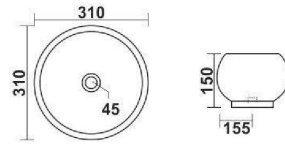

Lenora Table Top pg. 15

Florim Table Top pg. 16

Bello

Lavabo Table Top pg. 16

Paragone Table Top pg. 16

Lucaso Table Top pg. 16

Pemper Table Top pg. 16

Rotto Table Top pg. 16

Simero Table Top pg. 16

Swim Table Top pg. 16

Tabby Table Top pg. 16