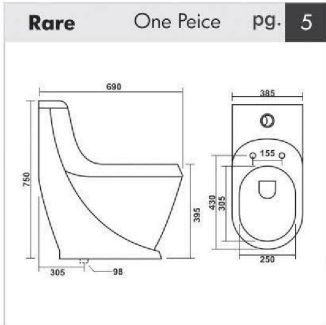

**ART 6003**  
410X410X140 MM

**ART 6004**  
410X410X140 MM

**ART 7004**  
385X385X160 MM

**ART 9010**  
410X410X140 MM

**ART 9011**  
410X410X140 MM

**ART 9012**  
410X410X140 MM

# Art Series

**ART 9013**  
410X410X140 MM

**ART 9014**  
410X410X140 MM

**ART 9015**  
410X410X140 MM

## TECHNICAL DIMENSIONS

**Flicker** Table Top pg. 12

**Marco** Table Top pg. 12

**Vela** Table Top pg. 12

**Luca** Table Top pg. 12

**Bello** Table Top pg. 13

**Spacy** Table Top pg. 13

**Donza** Table Top pg. 13