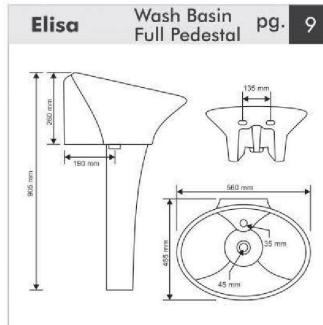

**ART 9010**  
410X410X140 MM

**ART 9011**  
410X410X140 MM

**ART 9012**  
410X410X140 MM

# Art Series

**ART 9013**  
410X410X140 MM

**ART 9014**  
410X410X140 MM

**ART 9015**  
410X410X140 MM

## TECHNICAL DIMENSIONS

**Flicker** Table Top pg. 12

**Marco** Table Top pg. 12

**Vela** Table Top pg. 12

**Luca** Table Top pg. 12

**Bello** Table Top pg. 13

**Spacy** Table Top pg. 13

**Donza** Table Top pg. 13