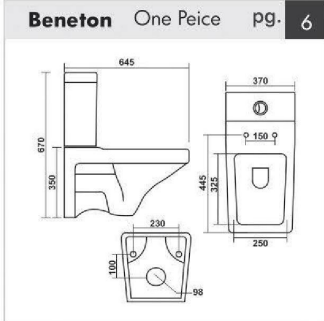

**ART 6003**  
410X410X140 MM

**ART 6004**  
410X410X140 MM

**ART 7004**  
385X385X160 MM

**ART 9010**  
410X410X140 MM

**ART 9011**  
410X410X140 MM

**ART 9012**  
410X410X140 MM

# Art Series

**ART 9013**  
410X410X140 MM

**ART 9014**  
410X410X140 MM

**ART 9015**  
410X410X140 MM

## TECHNICAL DIMENSIONS

**Flicker** Table Top pg. 12

**Marco** Table Top pg. 12

**Vela** Table Top pg. 12

**Luca** Table Top pg. 12

**Bello** Table Top pg. 13

**Spacy** Table Top pg. 13

**Donza** Table Top pg. 13