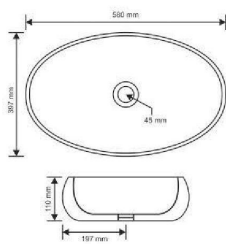

Buffer Table Top pg. 13