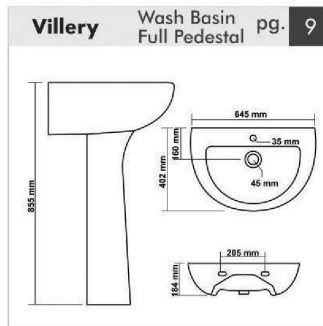

**ART 6003**  
410X410X140 MM

**ART 6004**  
410X410X140 MM

**ART 7004**  
385X385X160 MM

**ART 9010**  
410X410X140 MM

**ART 9011**  
410X410X140 MM

**ART 9012**  
410X410X140 MM

# Art Series

**ART 9013**  
410X410X140 MM

**ART 9014**  
410X410X140 MM

**ART 9015**  
410X410X140 MM

## TECHNICAL DIMENSIONS

**Flicker** Table Top pg. 12

**Marco** Table Top pg. 12

**Vela** Table Top pg. 12

**Luca** Table Top pg. 12

**Bello** Table Top pg. 13

**Spacy** Table Top pg. 13

**Donza** Table Top pg. 13