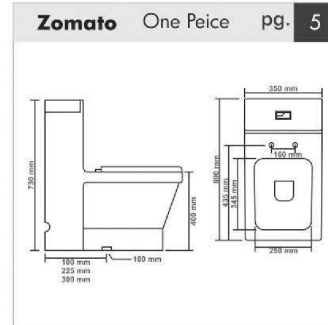

**ART 6003**  
410X410X140 MM

**ART 6004**  
410X410X140 MM

**ART 7004**  
385X385X160 MM

**ART 9010**  
410X410X140 MM

**ART 9011**  
410X410X140 MM

**ART 9012**  
410X410X140 MM

# Art Series

**ART 9013**  
410X410X140 MM

**ART 9014**  
410X410X140 MM

**ART 9015**  
410X410X140 MM

## TECHNICAL DIMENSIONS

**Flicker** Table Top pg. 12

**Marco** Table Top pg. 12

**Vela** Table Top pg. 12

**Luca** Table Top pg. 12

**Bello** Table Top pg. 13

**Spacy** Table Top pg. 13

**Donza** Table Top pg. 13