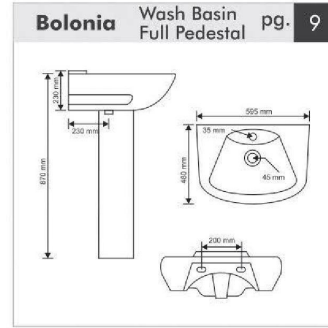

**ART 9010**  
410X410X140 MM

**ART 9011**  
410X410X140 MM

**ART 9012**  
410X410X140 MM

# Art Series

**ART 9013**  
410X410X140 MM

**ART 9014**  
410X410X140 MM

**ART 9015**  
410X410X140 MM

## TECHNICAL DIMENSIONS

**Flicker** Table Top pg. 12

**Marco** Table Top pg. 12

**Vela** Table Top pg. 12

**Luca** Table Top pg. 12

**Bello** Table Top pg. 13

**Spacy** Table Top pg. 13

**Donza** Table Top pg. 13