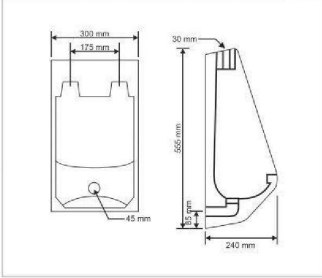

Baby Urinal P9. 23