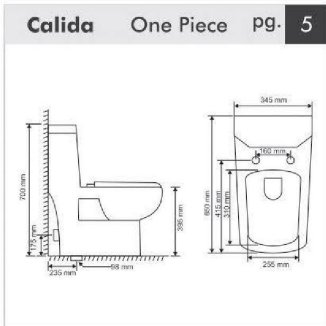

**ART 6003**  
410X410X140 MM

**ART 6004**  
410X410X140 MM

**ART 7004**  
385X385X160 MM

**ART 9010**  
410X410X140 MM

**ART 9011**  
410X410X140 MM

**ART 9012**  
410X410X140 MM

# Art Series

**ART 9013**  
410X410X140 MM

**ART 9014**  
410X410X140 MM

**ART 9015**  
410X410X140 MM

## TECHNICAL DIMENSIONS

**Flicker** Table Top pg. 12

**Marco** Table Top pg. 12

**Vela** Table Top pg. 12

**Luca** Table Top pg. 12

**Bello** Table Top pg. 13

**Spacy** Table Top pg. 13

**Donza** Table Top pg. 13