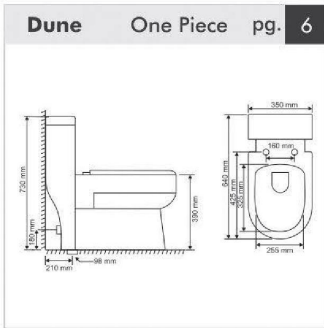

**ART 6003**  
410X410X140 MM

**ART 6004**  
410X410X140 MM

**ART 7004**  
385X385X160 MM

**ART 9010**  
410X410X140 MM

**ART 9011**  
410X410X140 MM

**ART 9012**  
410X410X140 MM

# Art Series

**ART 9013**  
410X410X140 MM

**ART 9014**  
410X410X140 MM

**ART 9015**  
410X410X140 MM

## TECHNICAL DIMENSIONS

**Flicker** Table Top pg. 12

**Marco** Table Top pg. 12

**Vela** Table Top pg. 12

**Luca** Table Top pg. 12

**Bello** Table Top pg. 13

**Spacy** Table Top pg. 13

**Donza** Table Top pg. 13