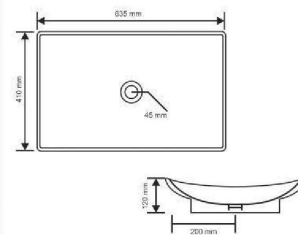

Tickle Table Top pg. 14