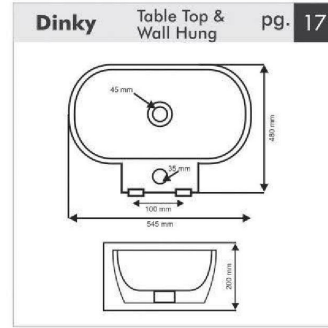

**ART 6003**  
410X410X140 MM

**ART 6004**  
410X410X140 MM

**ART 7004**  
385X385X160 MM

**ART 9010**  
410X410X140 MM

**ART 9011**  
410X410X140 MM

**ART 9012**  
410X410X140 MM

## TECHNICAL DIMENSIONS

**Flicker** Table Top pg. 12

**Marco** Table Top pg. 12

**Vela** Table Top pg. 12

**Luca** Table Top pg. 12

**Bello** Table Top pg. 13

**Spacy** Table Top pg. 13

**Donza** Table Top pg. 13

**Lucaso** Table Top pg. 16

**Pemper** Table Top pg. 16

**Rotto** Table Top pg. 16

**Simero** Table Top pg. 16

**Swim** Table Top pg. 16

**Tabby** Table Top pg. 16

**Rapture** Table Top & Wall Hung pg. 17

**Rayon** Table Top & Wall Hung pg. 17