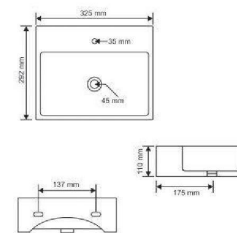

Rayon Table Top & Wall Hung pg. 17