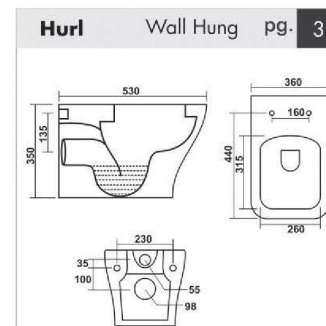

**ART 6003**  
410X410X140 MM

**ART 6004**  
410X410X140 MM

**ART 7004**  
385X385X160 MM

**ART 9010**  
410X410X140 MM

**ART 9011**  
410X410X140 MM

**ART 9012**  
410X410X140 MM

# Art Series

**ART 9013**  
410X410X140 MM

**ART 9014**  
410X410X140 MM

**ART 9015**  
410X410X140 MM

## TECHNICAL DIMENSIONS

**Flicker** Table Top pg. 12

**Marco** Table Top pg. 12

**Vela** Table Top pg. 12

**Luca** Table Top pg. 12

**Bello** Table Top pg. 13

**Spacy** Table Top pg. 13

**Donza** Table Top pg. 13