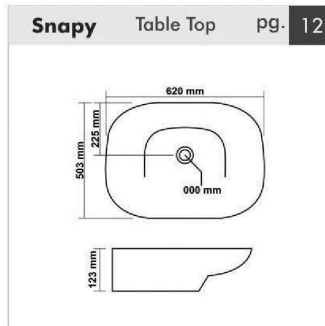

**ART 6003**  
410X410X140 MM

**ART 6004**  
410X410X140 MM

**ART 7004**  
385X385X160 MM

**ART 9010**  
410X410X140 MM

**ART 9011**  
410X410X140 MM

**ART 9012**  
410X410X140 MM

# Art Series

**ART 9013**  
410X410X140 MM

**ART 9014**  
410X410X140 MM

**ART 9015**  
410X410X140 MM

## TECHNICAL DIMENSIONS

**Flicker** Table Top pg. 12

**Marco** Table Top pg. 12

**Vela** Table Top pg. 12

**Luca** Table Top pg. 12

**Bello** Table Top pg. 13

**Spacy** Table Top pg. 13

**Donza** Table Top pg. 13