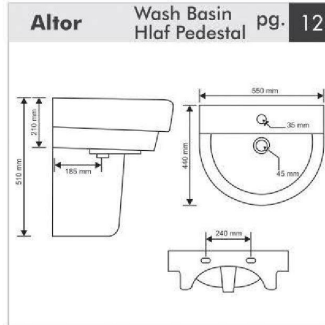

**ART 6003**  
410X410X140 MM

**ART 6004**  
410X410X140 MM

**ART 7004**  
385X385X160 MM

**ART 9010**  
410X410X140 MM

**ART 9011**  
410X410X140 MM

**ART 9012**  
410X410X140 MM

# Art Series

**ART 9013**  
410X410X140 MM

**ART 9014**  
410X410X140 MM

**ART 9015**  
410X410X140 MM

## TECHNICAL DIMENSIONS

**Flicker** Table Top pg. 12

**Marco** Table Top pg. 12

**Vela** Table Top pg. 12

**Luca** Table Top pg. 12

**Bello** Table Top pg. 13

**Spacy** Table Top pg. 13

**Donza** Table Top pg. 13