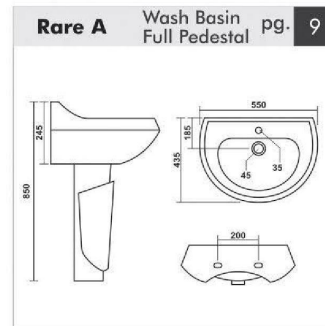

**ART 9010**  
410X410X140 MM

**ART 9011**  
410X410X140 MM

**ART 9012**  
410X410X140 MM

# Art Series

**ART 9013**  
410X410X140 MM

**ART 9014**  
410X410X140 MM

**ART 9015**  
410X410X140 MM

## TECHNICAL DIMENSIONS

**Flicker** Table Top pg. 12

**Marco** Table Top pg. 12

**Vela** Table Top pg. 12

**Luca** Table Top pg. 12

**Bello** Table Top pg. 13

**Spacy** Table Top pg. 13

**Donza** Table Top pg. 13