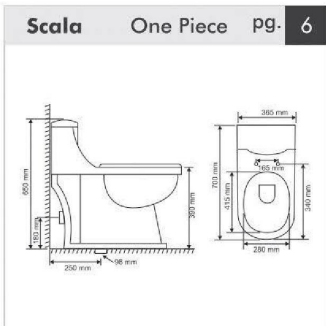

**ART 6003**  
410X410X140 MM

**ART 6004**  
410X410X140 MM

**ART 7004**  
385X385X160 MM

**ART 9010**  
410X410X140 MM

**ART 9011**  
410X410X140 MM

**ART 9012**  
410X410X140 MM

# Art Series

**ART 9013**  
410X410X140 MM

**ART 9014**  
410X410X140 MM

**ART 9015**  
410X410X140 MM

## TECHNICAL DIMENSIONS

**Flicker** Table Top pg. 12

**Marco** Table Top pg. 12

**Vela** Table Top pg. 12

**Luca** Table Top pg. 12

**Bello** Table Top pg. 13

**Spacy** Table Top pg. 13

**Donza** Table Top pg. 13