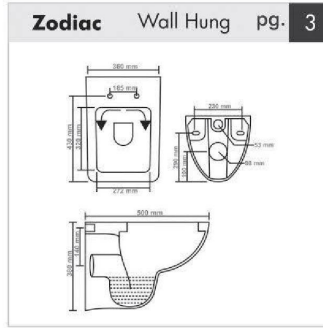

**ART 6003**  
410X410X140 MM

**ART 6004**  
410X410X140 MM

**ART 7004**  
385X385X160 MM

**ART 9010**  
410X410X140 MM

**ART 9011**  
410X410X140 MM

**ART 9012**  
410X410X140 MM

# Art Series

**ART 9013**  
410X410X140 MM

**ART 9014**  
410X410X140 MM

**ART 9015**  
410X410X140 MM

## TECHNICAL DIMENSIONS

**Flicker** Table Top pg. 12

**Marco** Table Top pg. 12

**Vela** Table Top pg. 12

**Luca** Table Top pg. 12

**Bello** Table Top pg. 13

**Spacy** Table Top pg. 13

**Donza** Table Top pg. 13