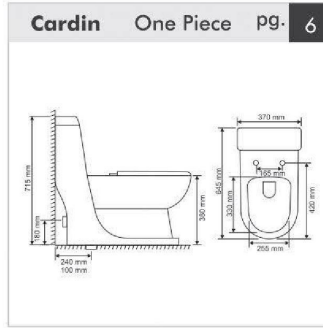

**ART 6003**  
410X410X140 MM

**ART 6004**  
410X410X140 MM

**ART 7004**  
385X385X160 MM

**ART 9010**  
410X410X140 MM

**ART 9011**  
410X410X140 MM

**ART 9012**  
410X410X140 MM

# Art Series

**ART 9013**  
410X410X140 MM

**ART 9014**  
410X410X140 MM

**ART 9015**  
410X410X140 MM

## TECHNICAL DIMENSIONS

**Flicker** Table Top pg. 12

**Marco** Table Top pg. 12

**Vela** Table Top pg. 12

**Luca** Table Top pg. 12

**Bello** Table Top pg. 13

**Spacy** Table Top pg. 13

**Donza** Table Top pg. 13