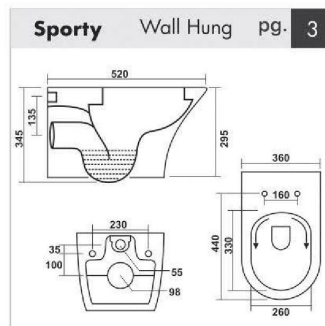

**ART 6003**  
410X410X140 MM

**ART 6004**  
410X410X140 MM

**ART 7004**  
385X385X160 MM

**ART 9010**  
410X410X140 MM

**ART 9011**  
410X410X140 MM

**ART 9012**  
410X410X140 MM

# Art Series

**ART 9013**  
410X410X140 MM

**ART 9014**  
410X410X140 MM

**ART 9015**  
410X410X140 MM

## TECHNICAL DIMENSIONS

**Flicker** Table Top pg. 12

**Marco** Table Top pg. 12

**Vela** Table Top pg. 12

**Luca** Table Top pg. 12

**Bello** Table Top pg. 13

**Spacy** Table Top pg. 13

**Donza** Table Top pg. 13