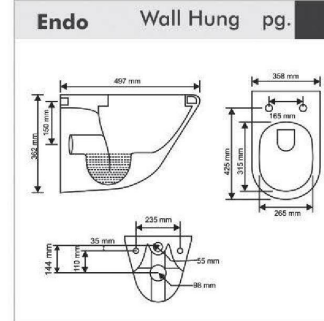

**ART 6003**  
410X410X140 MM

**ART 6004**  
410X410X140 MM

**ART 7004**  
385X385X160 MM

**ART 9010**  
410X410X140 MM

**ART 9011**  
410X410X140 MM

**ART 9012**  
410X410X140 MM

# Art Series

**ART 9013**  
410X410X140 MM

**ART 9014**  
410X410X140 MM

**ART 9015**  
410X410X140 MM

## TECHNICAL DIMENSIONS

**Flicker** Table Top pg. 12

**Marco** Table Top pg. 12

**Vela** Table Top pg. 12

**Luca** Table Top pg. 12

**Bello** Table Top pg. 13

**Spacy** Table Top pg. 13

**Donza** Table Top pg. 13