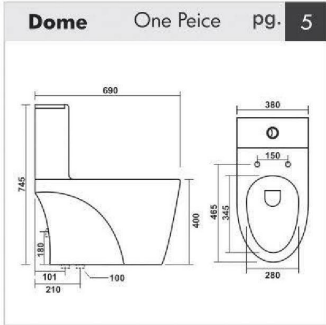

**ART 6003**  
410X410X140 MM

**ART 6004**  
410X410X140 MM

**ART 7004**  
385X385X160 MM

**ART 9010**  
410X410X140 MM

**ART 9011**  
410X410X140 MM

**ART 9012**  
410X410X140 MM

# Art Series

**ART 9013**  
410X410X140 MM

**ART 9014**  
410X410X140 MM

**ART 9015**  
410X410X140 MM

## TECHNICAL DIMENSIONS

**Flicker** Table Top pg. 12

**Marco** Table Top pg. 12

**Vela** Table Top pg. 12

**Luca** Table Top pg. 12

**Bello** Table Top pg. 13

**Spacy** Table Top pg. 13

**Donza** Table Top pg. 13