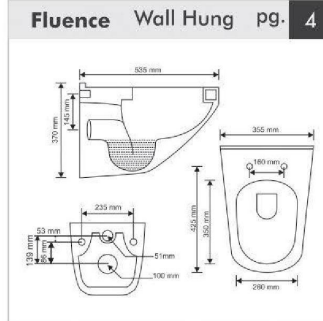

**ART 6003**  
410X410X140 MM

**ART 6004**  
410X410X140 MM

**ART 7004**  
385X385X160 MM

**ART 9010**  
410X410X140 MM

**ART 9011**  
410X410X140 MM

**ART 9012**  
410X410X140 MM

# Art Series

**ART 9013**  
410X410X140 MM

**ART 9014**  
410X410X140 MM

**ART 9015**  
410X410X140 MM

## TECHNICAL DIMENSIONS

**Flicker** Table Top pg. 12

**Marco** Table Top pg. 12

**Vela** Table Top pg. 12

**Luca** Table Top pg. 12

**Bello** Table Top pg. 13

**Spacy** Table Top pg. 13

**Donza** Table Top pg. 13