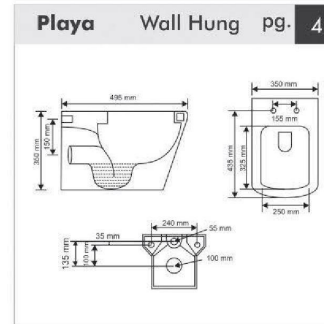

**ART 6003**  
410X410X140 MM

**ART 6004**  
410X410X140 MM

**ART 7004**  
385X385X160 MM

**ART 9010**  
410X410X140 MM

**ART 9011**  
410X410X140 MM

**ART 9012**  
410X410X140 MM

# Art Series

**ART 9013**  
410X410X140 MM

**ART 9014**  
410X410X140 MM

**ART 9015**  
410X410X140 MM

## TECHNICAL DIMENSIONS

**Flicker** Table Top pg. 12

**Marco** Table Top pg. 12

**Vela** Table Top pg. 12

**Luca** Table Top pg. 12

**Bello** Table Top pg. 13

**Spacy** Table Top pg. 13

**Donza** Table Top pg. 13