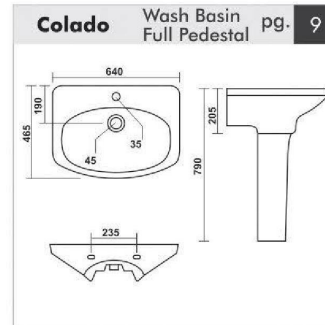

# Art Series

**ART 9013**  
410X410X140 MM

**ART 9014**  
410X410X140 MM

**ART 9015**  
410X410X140 MM

## TECHNICAL DIMENSIONS

**Flicker** Table Top pg. 12

**Marco** Table Top pg. 12

**Vela** Table Top pg. 12

**Luca** Table Top pg. 12

**Bello** Table Top pg. 13

**Spacy** Table Top pg. 13

**Donza** Table Top pg. 13