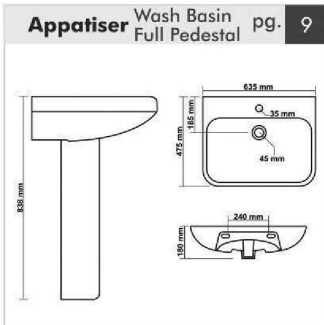

**ART 9010**  
410X410X140 MM

**ART 9011**  
410X410X140 MM

**ART 9012**  
410X410X140 MM

# Art Series

**ART 9013**  
410X410X140 MM

**ART 9014**  
410X410X140 MM

**ART 9015**  
410X410X140 MM

## TECHNICAL DIMENSIONS

**Flicker** Table Top pg. 12

**Marco** Table Top pg. 12

**Vela** Table Top pg. 12

**Luca** Table Top pg. 12

**Bello** Table Top pg. 13

**Spacy** Table Top pg. 13

**Donza** Table Top pg. 13