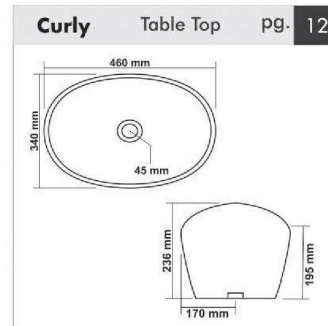

**ART 6003**  
410X410X140 MM

**ART 6004**  
410X410X140 MM

**ART 7004**  
385X385X160 MM

**ART 9010**  
410X410X140 MM

**ART 9011**  
410X410X140 MM

**ART 9012**  
410X410X140 MM

# Art Series

**ART 9013**  
410X410X140 MM

**ART 9014**  
410X410X140 MM

**ART 9015**  
410X410X140 MM

## TECHNICAL DIMENSIONS

**Flicker** Table Top pg. 12

**Marco** Table Top pg. 12

**Vela** Table Top pg. 12

**Luca** Table Top pg. 12

**Bello** Table Top pg. 13

**Spacy** Table Top pg. 13

**Donza** Table Top pg. 13