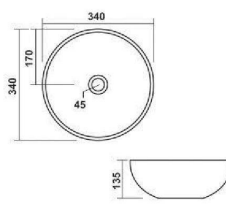

**ART 6003**  
410X410X140 MM

**ART 6004**  
410X410X140 MM

**ART 7004**  
385X385X160 MM

**ART 9010**  
410X410X140 MM

**ART 9011**  
410X410X140 MM

**ART 9012**  
410X410X140 MM

# Art Series

**ART 9013**  
410X410X140 MM

**ART 9014**  
410X410X140 MM

**ART 9015**  
410X410X140 MM

## TECHNICAL DIMENSIONS

**Flicker** Table Top pg. 12

**Marco** Table Top pg. 12

**Vela** Table Top pg. 12

**Luca** Table Top pg. 12

**Bello** Table Top pg. 13

**Spacy** Table Top pg. 13

**Donza** Table Top pg. 13