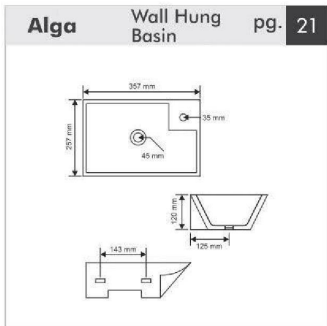

**ART 9010**  
410X410X140 MM

**ART 9011**  
410X410X140 MM

**ART 9012**  
410X410X140 MM

## TECHNICAL DIMENSIONS

**Flicker** Table Top pg. 12

**Marco** Table Top pg. 12

**Vela** Table Top pg. 12

**Luca** Table Top pg. 12

**Bello** Table Top pg. 13

**Spacy** Table Top pg. 13

**Donza** Table Top pg. 13

**Lucaso** Table Top pg. 16

**Pemper** Table Top pg. 16

**Rotto** Table Top pg. 16

**Simero** Table Top pg. 16

**Swim** Table Top pg. 16

**Tabby** Table Top pg. 16

**Rapture** Table Top & Wall Hung pg. 17

**Rayon** Table Top & Wall Hung pg. 17

**Gracia** Urinal P9. 23

**Large** Urinal P9. 23

**Flat Back** Urinal P9. 23

**Baby** Urinal P9. 23

**E.W.C. Concealed** W.C. pg. 24

**E.W.C. P & S** E.C. pg. 24

**Anglo P & S** E.C. pg. 24

**Oriisa PAN 20"** pg. 24