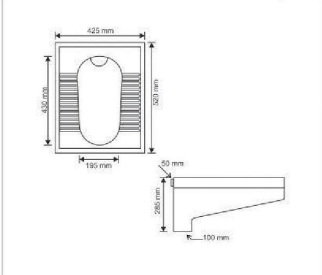

**ART 6003**  
410X410X140 MM

**ART 6004**  
410X410X140 MM

**ART 7004**  
385X385X160 MM

# Art Series

**ART 7005**  
385X385X160 MM

**ART 7006**  
385X385X160 MM

**ART 7007**  
385X385X160 MM

**ART 7008**  
410X410X140 MM

**ART 9007**  
580X397X110 MM

**ART 9008**  
410X410X140 MM

**ART 9009**  
410X410X140 MM

**ART 9010**  
410X410X140 MM

**ART 9011**  
410X410X140 MM

**ART 9012**  
410X410X140 MM

**Gracia** Urinal P9. 23

**Large** Urinal P9. 23

**Flat Back** Urinal P9. 23

**Baby** Urinal P9. 23

**E.W.C. Concealed** W.C. pg. 24

**E.W.C. P & S** E.C. pg. 24

**Anglo P & S** E.C. pg. 24

**Oriisa PAN 20"** pg. 24