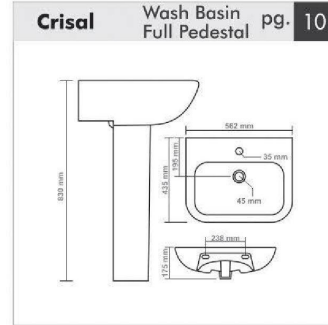

# Art Series

**ART 9013**  
410X410X140 MM

**ART 9014**  
410X410X140 MM

**ART 9015**  
410X410X140 MM

## TECHNICAL DIMENSIONS

**Flicker** Table Top pg. 12

**Marco** Table Top pg. 12

**Vela** Table Top pg. 12

**Luca** Table Top pg. 12

**Bello** Table Top pg. 13

**Spacy** Table Top pg. 13

**Donza** Table Top pg. 13