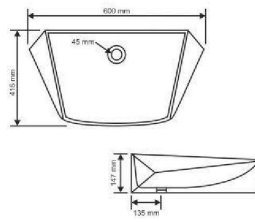

Patzer Table Top pg. 13

Race B Table Top pg. 13