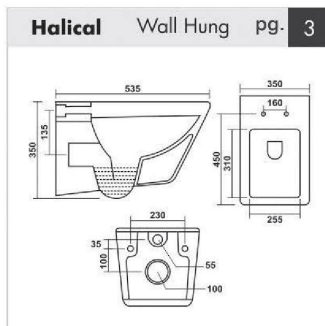

**ART 6003**  
410X410X140 MM

**ART 6004**  
410X410X140 MM

**ART 7004**  
385X385X160 MM

**ART 9010**  
410X410X140 MM

**ART 9011**  
410X410X140 MM

**ART 9012**  
410X410X140 MM

# Art Series

**ART 9013**  
410X410X140 MM

**ART 9014**  
410X410X140 MM

**ART 9015**  
410X410X140 MM

## TECHNICAL DIMENSIONS

**Flicker** Table Top pg. 12

**Marco** Table Top pg. 12

**Vela** Table Top pg. 12

**Luca** Table Top pg. 12

**Bello** Table Top pg. 13

**Spacy** Table Top pg. 13

**Donza** Table Top pg. 13