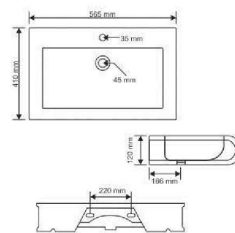

Rapture Table Top & Wall Hung pg. 17