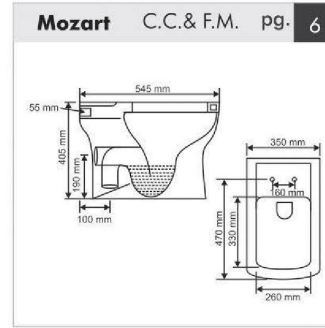

**ART 6003**  
410X410X140 MM

**ART 6004**  
410X410X140 MM

**ART 7004**  
385X385X160 MM

**ART 9010**  
410X410X140 MM

**ART 9011**  
410X410X140 MM

**ART 9012**  
410X410X140 MM

# Art Series

**ART 9013**  
410X410X140 MM

**ART 9014**  
410X410X140 MM

**ART 9015**  
410X410X140 MM

## TECHNICAL DIMENSIONS

**Flicker** Table Top pg. 12

**Marco** Table Top pg. 12

**Vela** Table Top pg. 12

**Luca** Table Top pg. 12

**Bello** Table Top pg. 13

**Spacy** Table Top pg. 13

**Donza** Table Top pg. 13