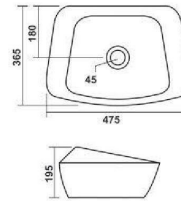

**ART 6003**  
410X410X140 MM

**ART 6004**  
410X410X140 MM

**ART 7004**  
385X385X160 MM

**ART 9010**  
410X410X140 MM

**ART 9011**  
410X410X140 MM

**ART 9012**  
410X410X140 MM

# Art Series

**ART 9013**  
410X410X140 MM

**ART 9014**  
410X410X140 MM

**ART 9015**  
410X410X140 MM

## TECHNICAL DIMENSIONS

**Flicker** Table Top pg. 12

**Marco** Table Top pg. 12

**Vela** Table Top pg. 12

**Luca** Table Top pg. 12

**Bello** Table Top pg. 13

**Spacy** Table Top pg. 13

**Donza** Table Top pg. 13