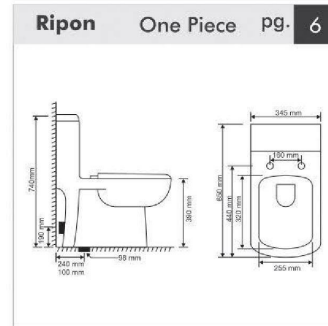

**ART 6003**  
410X410X140 MM

**ART 6004**  
410X410X140 MM

**ART 7004**  
385X385X160 MM

**ART 9010**  
410X410X140 MM

**ART 9011**  
410X410X140 MM

**ART 9012**  
410X410X140 MM

# Art Series

**ART 9013**  
410X410X140 MM

**ART 9014**  
410X410X140 MM

**ART 9015**  
410X410X140 MM

## TECHNICAL DIMENSIONS

**Flicker** Table Top pg. 12

**Marco** Table Top pg. 12

**Vela** Table Top pg. 12

**Luca** Table Top pg. 12

**Bello** Table Top pg. 13

**Spacy** Table Top pg. 13

**Donza** Table Top pg. 13