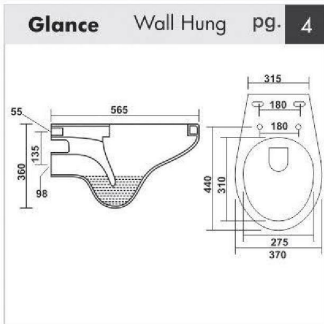

**ART 6003**  
410X410X140 MM

**ART 6004**  
410X410X140 MM

**ART 7004**  
385X385X160 MM

**ART 9010**  
410X410X140 MM

**ART 9011**  
410X410X140 MM

**ART 9012**  
410X410X140 MM

# Art Series

**ART 9013**  
410X410X140 MM

**ART 9014**  
410X410X140 MM

**ART 9015**  
410X410X140 MM

## TECHNICAL DIMENSIONS

**Flicker** Table Top pg. 12

**Marco** Table Top pg. 12

**Vela** Table Top pg. 12

**Luca** Table Top pg. 12

**Bello** Table Top pg. 13

**Spacy** Table Top pg. 13

**Donza** Table Top pg. 13