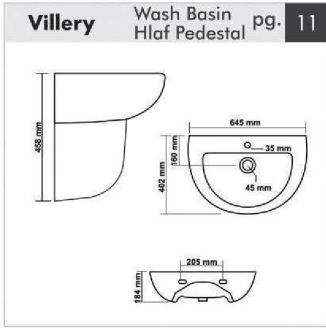

**ART 6003**  
410X410X140 MM

**ART 6004**  
410X410X140 MM

**ART 7004**  
385X385X160 MM

**ART 9010**  
410X410X140 MM

**ART 9011**  
410X410X140 MM

**ART 9012**  
410X410X140 MM

# Art Series

**ART 9013**  
410X410X140 MM

**ART 9014**  
410X410X140 MM

**ART 9015**  
410X410X140 MM

## TECHNICAL DIMENSIONS

**Flicker** Table Top pg. 12

**Marco** Table Top pg. 12

**Vela** Table Top pg. 12

**Luca** Table Top pg. 12

**Bello** Table Top pg. 13

**Spacy** Table Top pg. 13

**Donza** Table Top pg. 13