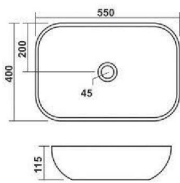

**ART 6003**  
410X410X140 MM

**ART 6004**  
410X410X140 MM

**ART 7004**  
385X385X160 MM

**ART 9010**  
410X410X140 MM

**ART 9011**  
410X410X140 MM

**ART 9012**  
410X410X140 MM

# Art Series

**ART 9013**  
410X410X140 MM

**ART 9014**  
410X410X140 MM

**ART 9015**  
410X410X140 MM

## TECHNICAL DIMENSIONS

**Flicker** Table Top pg. 12

**Marco** Table Top pg. 12

**Vela** Table Top pg. 12

**Luca** Table Top pg. 12

**Bello** Table Top pg. 13

**Spacy** Table Top pg. 13

**Donza** Table Top pg. 13