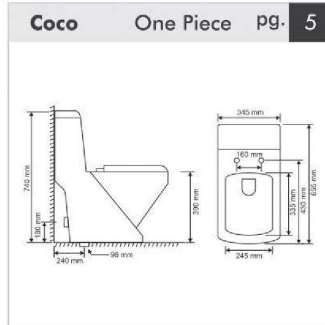

**ART 6003**  
410X410X140 MM

**ART 6004**  
410X410X140 MM

**ART 7004**  
385X385X160 MM

**ART 9010**  
410X410X140 MM

**ART 9011**  
410X410X140 MM

**ART 9012**  
410X410X140 MM

# Art Series

**ART 9013**  
410X410X140 MM

**ART 9014**  
410X410X140 MM

**ART 9015**  
410X410X140 MM

## TECHNICAL DIMENSIONS

**Flicker** Table Top pg. 12

**Marco** Table Top pg. 12

**Vela** Table Top pg. 12

**Luca** Table Top pg. 12

**Bello** Table Top pg. 13

**Spacy** Table Top pg. 13

**Donza** Table Top pg. 13