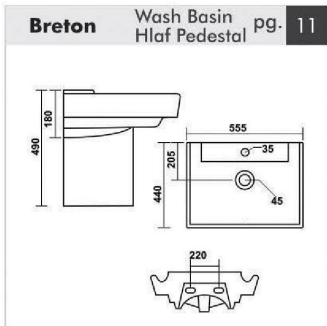

# Art Series

**ART 9013**  
410X410X140 MM

**ART 9014**  
410X410X140 MM

**ART 9015**  
410X410X140 MM

## TECHNICAL DIMENSIONS

**Flicker** Table Top pg. 12

**Marco** Table Top pg. 12

**Vela** Table Top pg. 12

**Luca** Table Top pg. 12

**Bello** Table Top pg. 13

**Spacy** Table Top pg. 13

**Donza** Table Top pg. 13