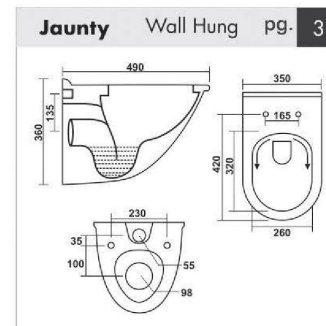

**ART 6003**  
410X410X140 MM

**ART 6004**  
410X410X140 MM

**ART 7004**  
385X385X160 MM

**ART 9010**  
410X410X140 MM

**ART 9011**  
410X410X140 MM

**ART 9012**  
410X410X140 MM

# Art Series

**ART 9013**  
410X410X140 MM

**ART 9014**  
410X410X140 MM

**ART 9015**  
410X410X140 MM

## TECHNICAL DIMENSIONS

**Flicker** Table Top pg. 12

**Marco** Table Top pg. 12

**Vela** Table Top pg. 12

**Luca** Table Top pg. 12

**Bello** Table Top pg. 13

**Spacy** Table Top pg. 13

**Donza** Table Top pg. 13