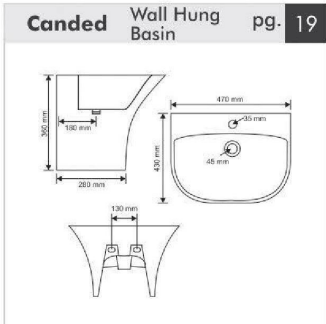

**ART 6003**  
410X410X140 MM

**ART 6004**  
410X410X140 MM

**ART 7004**  
385X385X160 MM

# Art Series

**ART 7005**  
385X385X160 MM

**ART 7006**  
385X385X160 MM

**ART 7007**  
385X385X160 MM

**ART 7008**  
410X410X140 MM

**ART 9007**  
580X397X110 MM

**ART 9008**  
410X410X140 MM

**ART 9009**  
410X410X140 MM

**Lucaso** Table Top pg. 16

**Pemper** Table Top pg. 16

**Rotto** Table Top pg. 16

**Simero** Table Top pg. 16

**Swim** Table Top pg. 16

**Tabby** Table Top pg. 16

**Rapture** Table Top & Wall Hung pg. 17

**Rayon** Table Top & Wall Hung pg. 17

**Gracia** Urinal P9. 23

**Large** Urinal P9. 23

**Flat Back** Urinal P9. 23

**Baby** Urinal P9. 23

**E.W.C. Concealed** W.C. pg. 24

**E.W.C. P & S** E.C. pg. 24

**Anglo P & S** E.C. pg. 24

**Oriisa PAN 20"** pg. 24