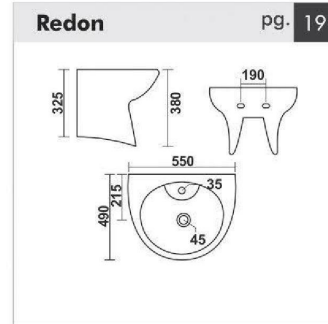

**ART 6003**  
410X410X140 MM

**ART 6004**  
410X410X140 MM

**ART 7004**  
385X385X160 MM

# Art Series

**ART 7005**  
385X385X160 MM

**ART 7006**  
385X385X160 MM

**ART 7007**  
385X385X160 MM

**ART 7008**  
410X410X140 MM

**ART 9007**  
580X397X110 MM

**ART 9008**  
410X410X140 MM

**ART 9009**  
410X410X140 MM

## TECHNICAL DIMENSIONS

**Flicker** Table Top pg. 12

**Marco** Table Top pg. 12

**Vela** Table Top pg. 12

**Luca** Table Top pg. 12

**Bello** Table Top pg. 13

**Spacy** Table Top pg. 13

**Donza** Table Top pg. 13

**Lucaso** Table Top pg. 16

**Pemper** Table Top pg. 16

**Rotto** Table Top pg. 16

**Simero** Table Top pg. 16

**Swim** Table Top pg. 16

**Tabby** Table Top pg. 16

**Rapture** Table Top & Wall Hung pg. 17

**Rayon** Table Top & Wall Hung pg. 17