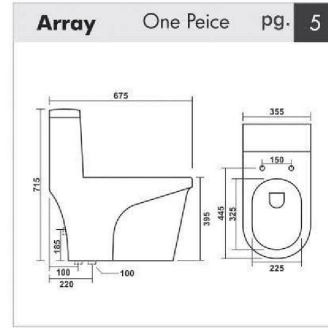

**ART 6003**  
410X410X140 MM

**ART 6004**  
410X410X140 MM

**ART 7004**  
385X385X160 MM

**ART 9010**  
410X410X140 MM

**ART 9011**  
410X410X140 MM

**ART 9012**  
410X410X140 MM

# Art Series

**ART 9013**  
410X410X140 MM

**ART 9014**  
410X410X140 MM

**ART 9015**  
410X410X140 MM

## TECHNICAL DIMENSIONS

**Flicker** Table Top pg. 12

**Marco** Table Top pg. 12

**Vela** Table Top pg. 12

**Luca** Table Top pg. 12

**Bello** Table Top pg. 13

**Spacy** Table Top pg. 13

**Donza** Table Top pg. 13