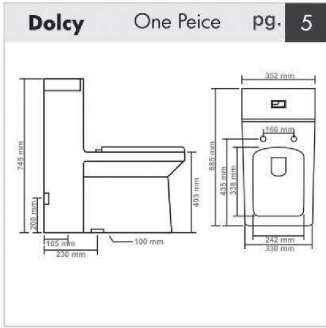

**ART 6003**  
410X410X140 MM

**ART 6004**  
410X410X140 MM

**ART 7004**  
385X385X160 MM

**ART 9010**  
410X410X140 MM

**ART 9011**  
410X410X140 MM

**ART 9012**  
410X410X140 MM

# Art Series

**ART 9013**  
410X410X140 MM

**ART 9014**  
410X410X140 MM

**ART 9015**  
410X410X140 MM

## TECHNICAL DIMENSIONS

**Flicker** Table Top pg. 12

**Marco** Table Top pg. 12

**Vela** Table Top pg. 12

**Luca** Table Top pg. 12

**Bello** Table Top pg. 13

**Spacy** Table Top pg. 13

**Donza** Table Top pg. 13