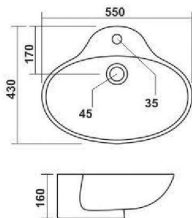

**ART 6003**  
410X410X140 MM

**ART 6004**  
410X410X140 MM

**ART 7004**  
385X385X160 MM

**ART 9010**  
410X410X140 MM

**ART 9011**  
410X410X140 MM

**ART 9012**  
410X410X140 MM

# Art Series

**ART 9013**  
410X410X140 MM

**ART 9014**  
410X410X140 MM

**ART 9015**  
410X410X140 MM

## TECHNICAL DIMENSIONS

**Flicker** Table Top pg. 12

**Marco** Table Top pg. 12

**Vela** Table Top pg. 12

**Luca** Table Top pg. 12

**Bello** Table Top pg. 13

**Spacy** Table Top pg. 13

**Donza** Table Top pg. 13