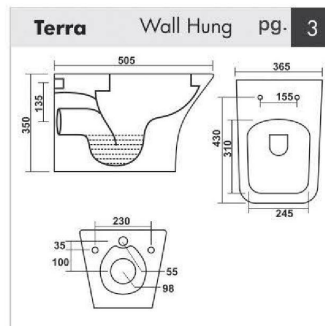

**ART 6003**  
410X410X140 MM

**ART 6004**  
410X410X140 MM

**ART 7004**  
385X385X160 MM

**ART 9010**  
410X410X140 MM

**ART 9011**  
410X410X140 MM

**ART 9012**  
410X410X140 MM

# Art Series

**ART 9013**  
410X410X140 MM

**ART 9014**  
410X410X140 MM

**ART 9015**  
410X410X140 MM

## TECHNICAL DIMENSIONS

**Flicker** Table Top pg. 12

**Marco** Table Top pg. 12

**Vela** Table Top pg. 12

**Luca** Table Top pg. 12

**Bello** Table Top pg. 13

**Spacy** Table Top pg. 13

**Donza** Table Top pg. 13