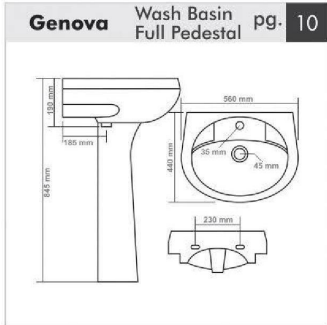

# Art Series

**ART 9013**  
410X410X140 MM

**ART 9014**  
410X410X140 MM

**ART 9015**  
410X410X140 MM

## TECHNICAL DIMENSIONS

**Flicker** Table Top pg. 12

**Marco** Table Top pg. 12

**Vela** Table Top pg. 12

**Luca** Table Top pg. 12

**Bello** Table Top pg. 13

**Spacy** Table Top pg. 13

**Donza** Table Top pg. 13