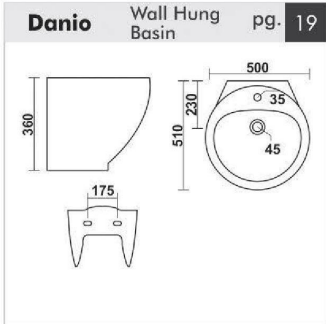

**ART 6003**  
410X410X140 MM

**ART 6004**  
410X410X140 MM

**ART 7004**  
385X385X160 MM

# Art Series

**ART 7005**  
385X385X160 MM

**ART 7006**  
385X385X160 MM

**ART 7007**  
385X385X160 MM

**ART 7008**  
410X410X140 MM

**ART 9007**  
580X397X110 MM

**ART 9008**  
410X410X140 MM

**ART 9009**  
410X410X140 MM

# Art Series

**ART 9013**  
410X410X140 MM

**ART 9014**  
410X410X140 MM

**ART 9015**  
410X410X140 MM

**Lucaso** Table Top pg. 16

**Pemper** Table Top pg. 16

**Rotto** Table Top pg. 16

**Simero** Table Top pg. 16

**Swim** Table Top pg. 16

**Tabby** Table Top pg. 16

**Rapture** Table Top & Wall Hung pg. 17

**Rayon** Table Top & Wall Hung pg. 17