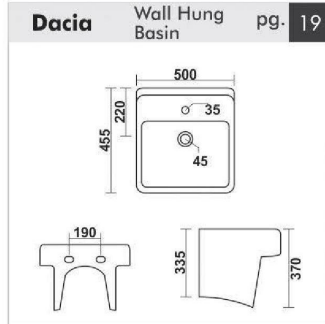

**ART 6003**  
410X410X140 MM

**ART 6004**  
410X410X140 MM

**ART 7004**  
385X385X160 MM

**ART 9010**  
410X410X140 MM

**ART 9011**  
410X410X140 MM

**ART 9012**  
410X410X140 MM

# Art Series

**ART 9013**  
410X410X140 MM

**ART 9014**  
410X410X140 MM

**ART 9015**  
410X410X140 MM

**Lucaso** Table Top pg. 16

**Pemper** Table Top pg. 16

**Rotto** Table Top pg. 16

**Simero** Table Top pg. 16

**Swim** Table Top pg. 16

**Tabby** Table Top pg. 16

**Rapture** Table Top & Wall Hung pg. 17

**Rayon** Table Top & Wall Hung pg. 17