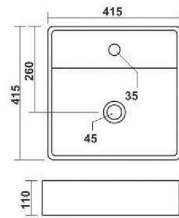

**ART 6003**  
410X410X140 MM

**ART 6004**  
410X410X140 MM

**ART 7004**  
385X385X160 MM

**ART 9010**  
410X410X140 MM

**ART 9011**  
410X410X140 MM

**ART 9012**  
410X410X140 MM

# Art Series

**ART 9013**  
410X410X140 MM

**ART 9014**  
410X410X140 MM

**ART 9015**  
410X410X140 MM

## TECHNICAL DIMENSIONS

**Flicker** Table Top pg. 12

**Marco** Table Top pg. 12

**Vela** Table Top pg. 12

**Luca** Table Top pg. 12

**Bello** Table Top pg. 13

**Spacy** Table Top pg. 13

**Donza** Table Top pg. 13