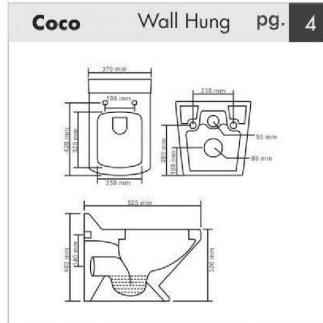

**ART 6003**  
410X410X140 MM

**ART 6004**  
410X410X140 MM

**ART 7004**  
385X385X160 MM

**ART 9010**  
410X410X140 MM

**ART 9011**  
410X410X140 MM

**ART 9012**  
410X410X140 MM

# Art Series

**ART 9013**  
410X410X140 MM

**ART 9014**  
410X410X140 MM

**ART 9015**  
410X410X140 MM

## TECHNICAL DIMENSIONS

**Flicker** Table Top pg. 12

**Marco** Table Top pg. 12

**Vela** Table Top pg. 12

**Luca** Table Top pg. 12

**Bello** Table Top pg. 13

**Spacy** Table Top pg. 13

**Donza** Table Top pg. 13