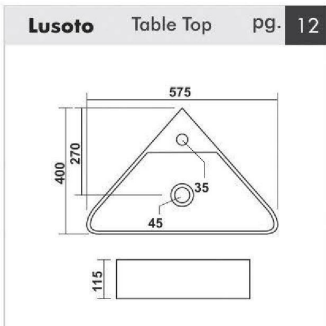

**ART 6003**  
410X410X140 MM

**ART 6004**  
410X410X140 MM

**ART 7004**  
385X385X160 MM

# Art Series

**ART 7005**  
385X385X160 MM

**ART 7006**  
385X385X160 MM

**ART 7007**  
385X385X160 MM

**ART 7008**  
410X410X140 MM

**ART 9007**  
580X397X110 MM

**ART 9008**  
410X410X140 MM

**ART 9009**  
410X410X140 MM

**ART 9010**  
410X410X140 MM

**ART 9011**  
410X410X140 MM

**ART 9012**  
410X410X140 MM

## TECHNICAL DIMENSIONS

**Flicker** Table Top pg. 12

**Marco** Table Top pg. 12

**Vela** Table Top pg. 12

**Luca** Table Top pg. 12

**Bello** Table Top pg. 13

**Spacy** Table Top pg. 13

**Donza** Table Top pg. 13