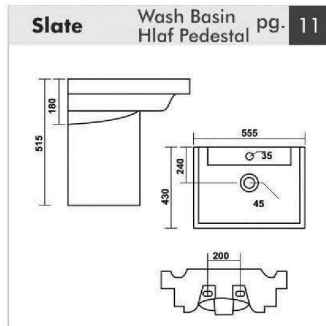

**ART 9010**  
410X410X140 MM

**ART 9011**  
410X410X140 MM

**ART 9012**  
410X410X140 MM

# Art Series

**ART 9013**  
410X410X140 MM

**ART 9014**  
410X410X140 MM

**ART 9015**  
410X410X140 MM

## TECHNICAL DIMENSIONS

**Flicker** Table Top pg. 12

**Marco** Table Top pg. 12

**Vela** Table Top pg. 12

**Luca** Table Top pg. 12

**Bello** Table Top pg. 13

**Spacy** Table Top pg. 13

**Donza** Table Top pg. 13