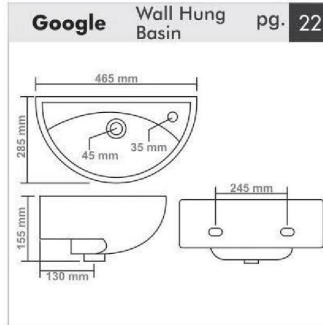

# Art Series

**ART 7005**  
385X385X160 MM

**ART 7006**  
385X385X160 MM

**ART 7007**  
385X385X160 MM

**ART 7008**  
410X410X140 MM

**ART 9007**  
580X397X110 MM

**ART 9008**  
410X410X140 MM

**ART 9009**  
410X410X140 MM

**Lucaso** Table Top pg. 16

**Pemper** Table Top pg. 16

**Rotto** Table Top pg. 16

**Simero** Table Top pg. 16

**Swim** Table Top pg. 16

**Tabby** Table Top pg. 16

**Rapture** Table Top & Wall Hung pg. 17

**Rayon** Table Top & Wall Hung pg. 17