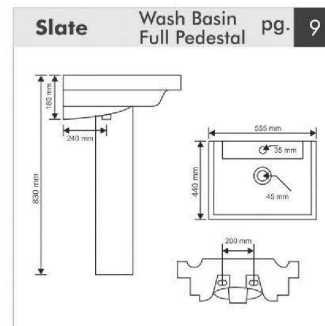

**ART 6003**  
410X410X140 MM

**ART 6004**  
410X410X140 MM

**ART 7004**  
385X385X160 MM

**ART 9010**  
410X410X140 MM

**ART 9011**  
410X410X140 MM

**ART 9012**  
410X410X140 MM

# Art Series

**ART 9013**  
410X410X140 MM

**ART 9014**  
410X410X140 MM

**ART 9015**  
410X410X140 MM

## TECHNICAL DIMENSIONS

**Flicker** Table Top pg. 12

**Marco** Table Top pg. 12

**Vela** Table Top pg. 12

**Luca** Table Top pg. 12

**Bello** Table Top pg. 13

**Spacy** Table Top pg. 13

**Donza** Table Top pg. 13