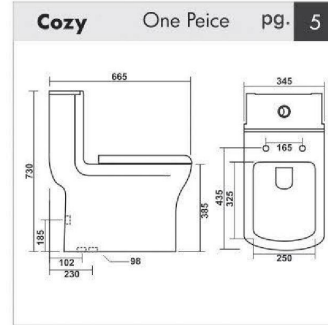

**ART 6003**  
410X410X140 MM

**ART 6004**  
410X410X140 MM

**ART 7004**  
385X385X160 MM

**ART 9010**  
410X410X140 MM

**ART 9011**  
410X410X140 MM

**ART 9012**  
410X410X140 MM

# Art Series

**ART 9013**  
410X410X140 MM

**ART 9014**  
410X410X140 MM

**ART 9015**  
410X410X140 MM

## TECHNICAL DIMENSIONS

**Flicker** Table Top pg. 12

**Marco** Table Top pg. 12

**Vela** Table Top pg. 12

**Luca** Table Top pg. 12

**Bello** Table Top pg. 13

**Spacy** Table Top pg. 13

**Donza** Table Top pg. 13