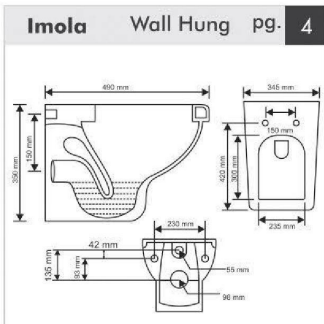

**ART 6003**  
410X410X140 MM

**ART 6004**  
410X410X140 MM

**ART 7004**  
385X385X160 MM

**ART 9010**  
410X410X140 MM

**ART 9011**  
410X410X140 MM

**ART 9012**  
410X410X140 MM

# Art Series

**ART 9013**  
410X410X140 MM

**ART 9014**  
410X410X140 MM

**ART 9015**  
410X410X140 MM

## TECHNICAL DIMENSIONS

**Flicker** Table Top pg. 12

**Marco** Table Top pg. 12

**Vela** Table Top pg. 12

**Luca** Table Top pg. 12

**Bello** Table Top pg. 13

**Spacy** Table Top pg. 13

**Donza** Table Top pg. 13