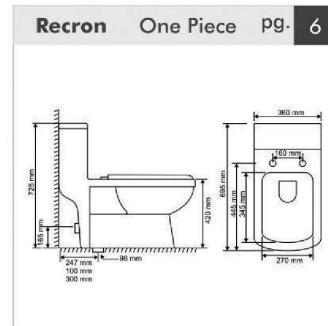

**ART 6003**  
410X410X140 MM

**ART 6004**  
410X410X140 MM

**ART 7004**  
385X385X160 MM

**ART 9010**  
410X410X140 MM

**ART 9011**  
410X410X140 MM

**ART 9012**  
410X410X140 MM

# Art Series

**ART 9013**  
410X410X140 MM

**ART 9014**  
410X410X140 MM

**ART 9015**  
410X410X140 MM

## TECHNICAL DIMENSIONS

**Flicker** Table Top pg. 12

**Marco** Table Top pg. 12

**Vela** Table Top pg. 12

**Luca** Table Top pg. 12

**Bello** Table Top pg. 13

**Spacy** Table Top pg. 13

**Donza** Table Top pg. 13