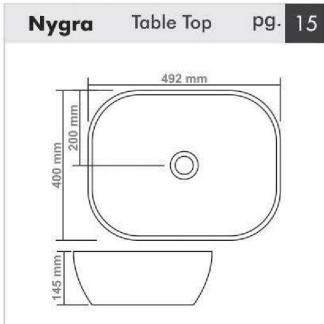

Belleza Table Top pg. 15