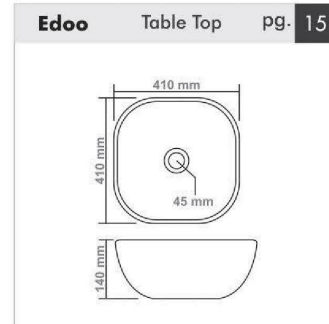

Europa Table Top pg. 15