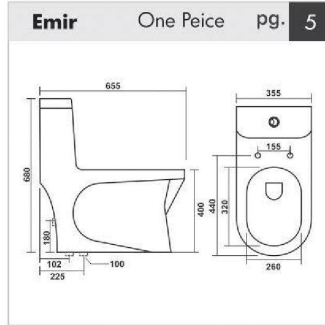

**ART 6003**  
410X410X140 MM

**ART 6004**  
410X410X140 MM

**ART 7004**  
385X385X160 MM

**ART 9010**  
410X410X140 MM

**ART 9011**  
410X410X140 MM

**ART 9012**  
410X410X140 MM

# Art Series

**ART 9013**  
410X410X140 MM

**ART 9014**  
410X410X140 MM

**ART 9015**  
410X410X140 MM

## TECHNICAL DIMENSIONS

**Flicker** Table Top pg. 12

**Marco** Table Top pg. 12

**Vela** Table Top pg. 12

**Luca** Table Top pg. 12

**Bello** Table Top pg. 13

**Spacy** Table Top pg. 13

**Donza** Table Top pg. 13