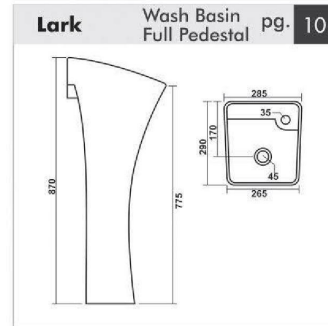

# Art Series

**ART 9013**  
410X410X140 MM

**ART 9014**  
410X410X140 MM

**ART 9015**  
410X410X140 MM

## TECHNICAL DIMENSIONS

**Flicker** Table Top pg. 12

**Marco** Table Top pg. 12

**Vela** Table Top pg. 12

**Luca** Table Top pg. 12

**Bello** Table Top pg. 13

**Spacy** Table Top pg. 13

**Donza** Table Top pg. 13