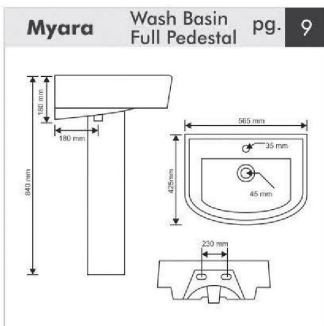

**ART 6003**  
410X410X140 MM

**ART 6004**  
410X410X140 MM

**ART 7004**  
385X385X160 MM

**ART 9010**  
410X410X140 MM

**ART 9011**  
410X410X140 MM

**ART 9012**  
410X410X140 MM

# Art Series

**ART 9013**  
410X410X140 MM

**ART 9014**  
410X410X140 MM

**ART 9015**  
410X410X140 MM

## TECHNICAL DIMENSIONS

**Flicker** Table Top pg. 12

**Marco** Table Top pg. 12

**Vela** Table Top pg. 12

**Luca** Table Top pg. 12

**Bello** Table Top pg. 13

**Spacy** Table Top pg. 13

**Donza** Table Top pg. 13