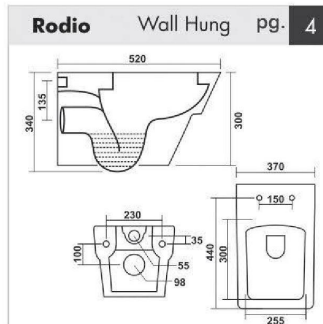

**ART 6003**  
410X410X140 MM

**ART 6004**  
410X410X140 MM

**ART 7004**  
385X385X160 MM

**ART 9010**  
410X410X140 MM

**ART 9011**  
410X410X140 MM

**ART 9012**  
410X410X140 MM

# Art Series

**ART 9013**  
410X410X140 MM

**ART 9014**  
410X410X140 MM

**ART 9015**  
410X410X140 MM

## TECHNICAL DIMENSIONS

**Flicker** Table Top pg. 12

**Marco** Table Top pg. 12

**Vela** Table Top pg. 12

**Luca** Table Top pg. 12

**Bello** Table Top pg. 13

**Spacy** Table Top pg. 13

**Donza** Table Top pg. 13