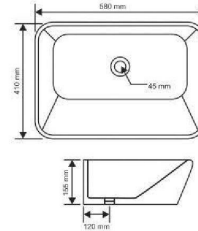

**ART 6003**  
410X410X140 MM

**ART 6004**  
410X410X140 MM

**ART 7004**  
385X385X160 MM

**ART 9010**  
410X410X140 MM

**ART 9011**  
410X410X140 MM

**ART 9012**  
410X410X140 MM

# Art Series

**ART 9013**  
410X410X140 MM

**ART 9014**  
410X410X140 MM

**ART 9015**  
410X410X140 MM

## TECHNICAL DIMENSIONS

**Flicker** Table Top pg. 12

**Marco** Table Top pg. 12

**Vela** Table Top pg. 12

**Luca** Table Top pg. 12

**Bello** Table Top pg. 13

**Spacy** Table Top pg. 13

**Donza** Table Top pg. 13