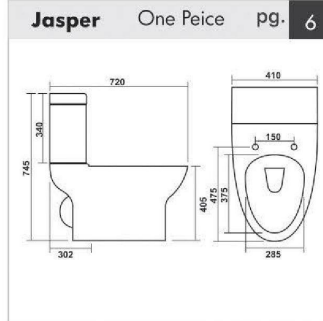

**ART 6003**  
410X410X140 MM

**ART 6004**  
410X410X140 MM

**ART 7004**  
385X385X160 MM

**ART 9010**  
410X410X140 MM

**ART 9011**  
410X410X140 MM

**ART 9012**  
410X410X140 MM

# Art Series

**ART 9013**  
410X410X140 MM

**ART 9014**  
410X410X140 MM

**ART 9015**  
410X410X140 MM

## TECHNICAL DIMENSIONS

**Flicker** Table Top pg. 12

**Marco** Table Top pg. 12

**Vela** Table Top pg. 12

**Luca** Table Top pg. 12

**Bello** Table Top pg. 13

**Spacy** Table Top pg. 13

**Donza** Table Top pg. 13