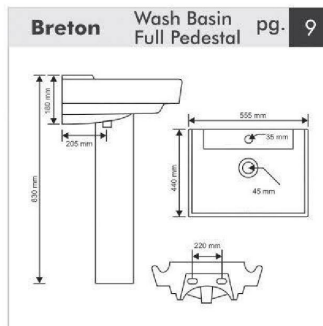

**ART 6003**  
410X410X140 MM

**ART 6004**  
410X410X140 MM

**ART 7004**  
385X385X160 MM

**ART 9010**  
410X410X140 MM

**ART 9011**  
410X410X140 MM

**ART 9012**  
410X410X140 MM

# Art Series

**ART 9013**  
410X410X140 MM

**ART 9014**  
410X410X140 MM

**ART 9015**  
410X410X140 MM

## TECHNICAL DIMENSIONS

**Flicker** Table Top pg. 12

**Marco** Table Top pg. 12

**Vela** Table Top pg. 12

**Luca** Table Top pg. 12

**Bello** Table Top pg. 13

**Spacy** Table Top pg. 13

**Donza** Table Top pg. 13