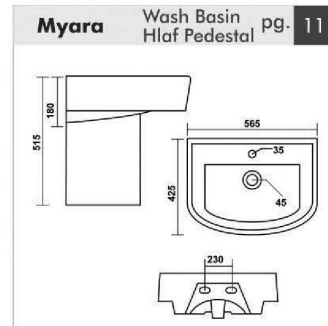

**ART 9010**  
410X410X140 MM

**ART 9011**  
410X410X140 MM

**ART 9012**  
410X410X140 MM

# Art Series

**ART 9013**  
410X410X140 MM

**ART 9014**  
410X410X140 MM

**ART 9015**  
410X410X140 MM

## TECHNICAL DIMENSIONS

**Flicker** Table Top pg. 12

**Marco** Table Top pg. 12

**Vela** Table Top pg. 12

**Luca** Table Top pg. 12

**Bello** Table Top pg. 13

**Spacy** Table Top pg. 13

**Donza** Table Top pg. 13